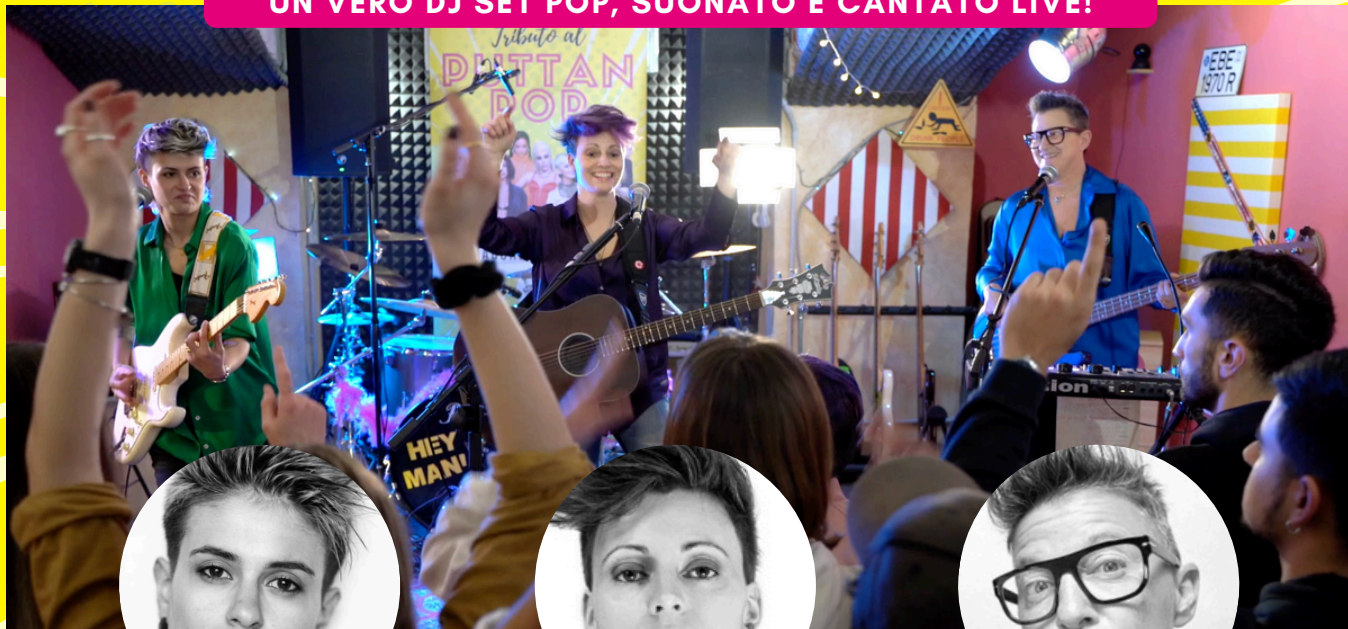

Tributo al P*POP

IL MEGLIO DELLE ICONE DONNE POP DANCE

UN VERO DJ SET POP, SUONATO E CANTATO LIVE!

CHITARRA ELETTRICA
VOCE e CORI

CHITARRA ACUSTICA, STOMP,
LOOP, VOCE e CORI

BASSO, SYNTH
e CORI

Un **trio minimal** ma dal forte impatto sonoro, tutto al femminile e amante della musica pop: FLO, EBE e GREY hanno ideato un progetto dal nome curioso **TRIBUTO AL P*POP**, sul palco portano simpatia e una gran voglia di ballare tutte le più belle hit **pop/dance delle grandi icone donna americane e non solo, dagli anni '80 ad oggi:**

Madonna, Lady Gaga, Dua Lipa, Kety Perry, Rihanna, Britney Spears, ma anche qualche chicca italiana e revival!

DURATA LIVE FINO A 2 ORE + POSSIBILE DJ SET A TEMA DOPO IL LIVE IN PIÙ

[BIT.LY/TRIBUTOALPOP](https://bit.ly/tributoalpop)

REFERENTE: Floriana  [334 9805225](tel:3349805225) - tributoalputtanpop@gmail.com

Tributo al P*POP

IL MEGLIO DELLE ICONE DONNE POP DANCE

SUI PALCHI DI LIGURIA E PIEMONTE DAL 2018, PIAZZE, LOCALI ED EVENTI PRIVATI

Tributo al P*POP

IL MEGLIO DELLE ICONE DONNE POP DANCE

TRIO MINIMAL MA DALL'IMPATTO SONORO IMPORTANTE

SCHEDA PALCO

GREY

CH.1 Chitarra elettrica
CH.2 Voce

FLO

CH.3 Chit. acustica
(con stomp e loop)
CH.4 Voce